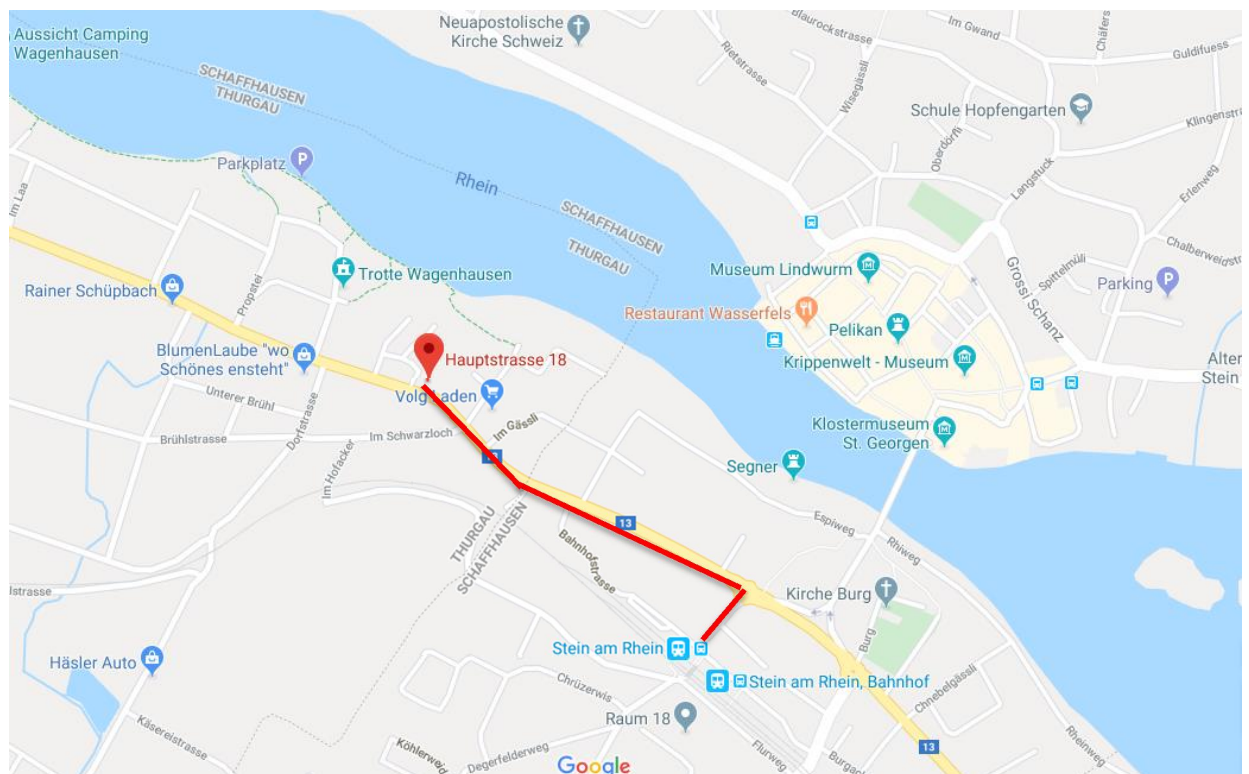

Medizinische Massage
Therapie
Beratung

Meine neue Adresse

ab 11. Mai 2020

Roswitha Göltenboth
Dipl. med. Masseurin
mobile +41 (0)76 383 20 88
info@med-massage-therapie.ch

Hauptstrasse 18
8259 Wagenhausen (bei Stein am Rhein)
Tel 076 383 20 88

Lageplan

Distanz vom Bahnhof Stein am Rhein bis
Hauptstrasse 18, Wagenhausen ca. 600 m
Benötigte Zeit ca. 8 Gehminuten

Hauptstrasse 18
8259 Wagenhausen
Tel +41 (0)76 383 20 88
www.med-massage-therapie.ch